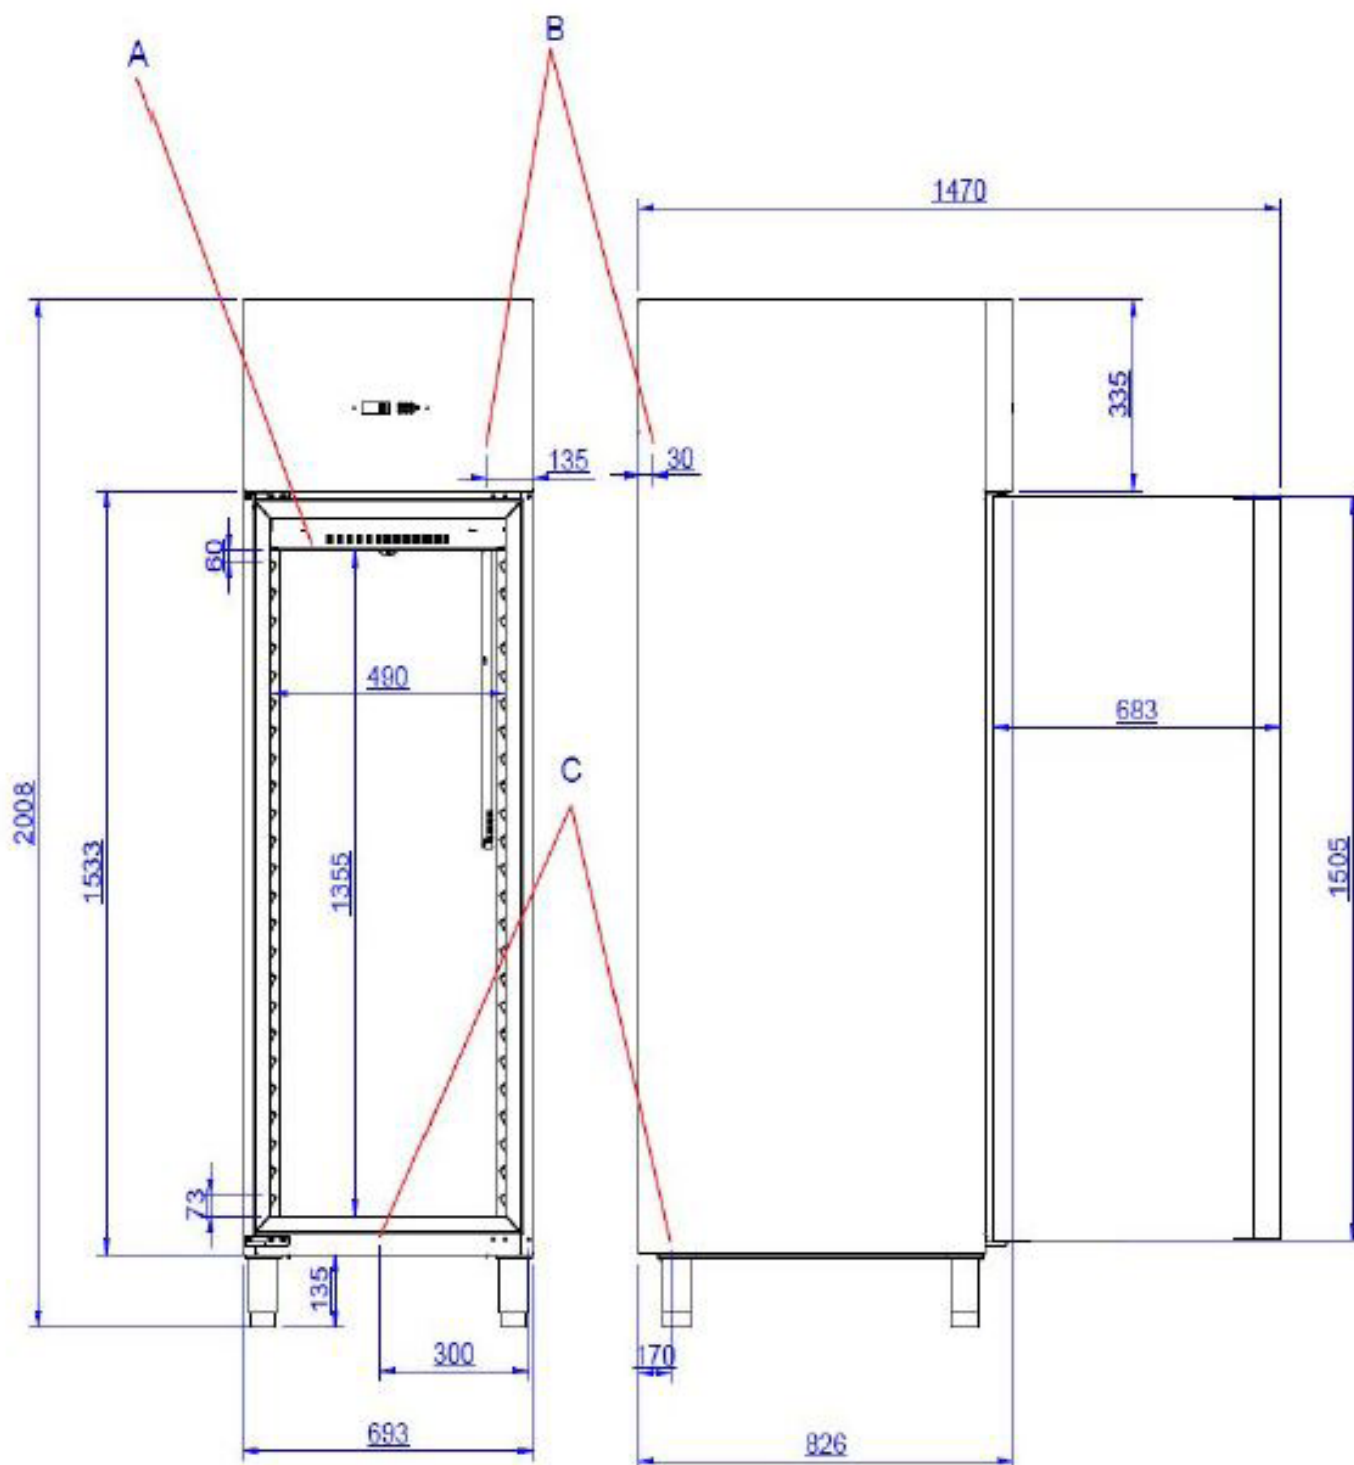

Technický list

Technický výkres

Skříň mrazicí 437 l GN 2/1, nerez, pravé dveře

Model

Sap kód

00014289

FT 700 R

Skupina artiklů

Skříně chladicí a mrazicí